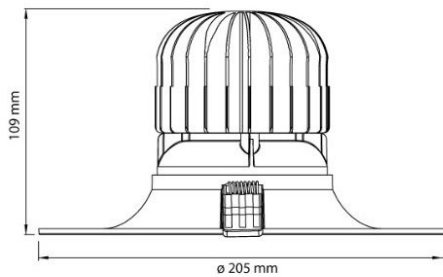

Emerald M serie 4 Non-Dim 15W 3000K CRI9

Datablad productinformatie