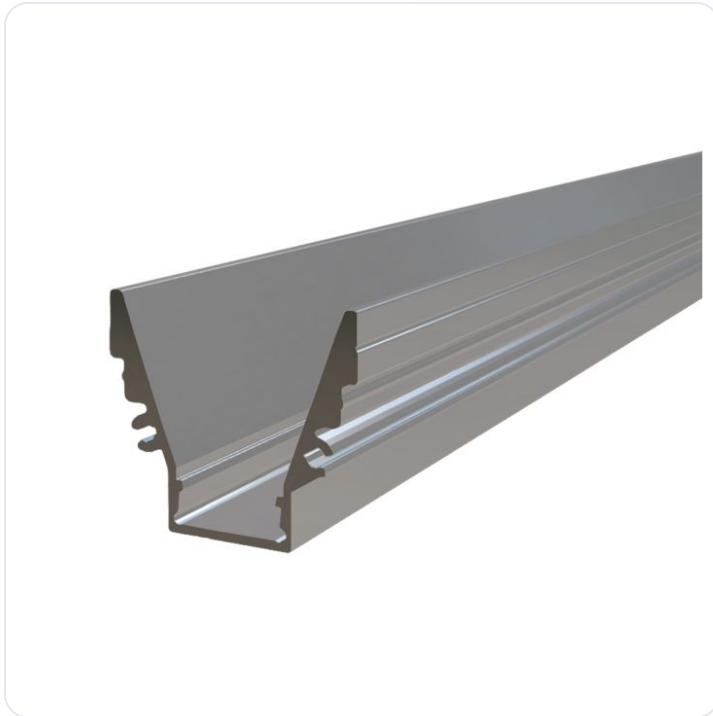

Epic Y inzetdeel

Datablad productinformatie

PRODUCTGEGEVENS

SKU: EPIC-Y-INZETDEEL-CONF

Productpagina:

[Bekijk product op wolfs.nl](#)

Epic Y inzetdeel

Varianten

Foto	Naam	SKU	Adviesprijs excl. BTW
	Epic Y inzetdeel wit 1000 mm Bekijk product	032000002	€ 34,10
	Epic Y inzetdeel wit 2000 mm Bekijk product	032000003	€ 68,21
	Epic Y inzetdeel wit 3000 mm Bekijk product	032000004	€ 102,31
	Epic Y inzetdeel wit 4000 mm Bekijk product	032000005	€ 136,42
	Epic Y inzetdeel wit 5000 mm Bekijk product	032000006	€ 170,52
	Epic Y inzetdeel wit 6000 mm Bekijk product	032000007	€ 204,62
	Epic Y inzetdeel wit als maatwerk per me Bekijk product	032000008	€ 41,24
	Epic Y inzetdeel zwart 1000 mm Bekijk product	032000009	€ 34,10
	Epic Y inzetdeel zwart 2000 mm Bekijk product	032000010	€ 68,21
	Epic Y inzetdeel zwart 3000 mm Bekijk product	032000011	€ 102,31
	Epic Y inzetdeel zwart 4000 mm Bekijk product	032000012	€ 136,42

	Epic Y inzetdeel zwart 5000 mm Bekijk product	032000013	€ 170,52
	Epic Y inzetdeel zwart 6000 mm Bekijk product	032000014	€ 204,62
	Epic Y inzetdeel zwart als maatwerk per Bekijk product	032000015	€ 41,24
	Eindkap Epic Y inzetdeel wit Bekijk product	032000016	€ 13,22
	Eindkap Epic Y inzetdeel zwart Bekijk product	032000017	€ 13,22