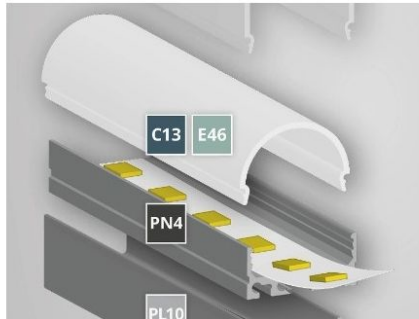

Afdekking opaal 2m 180° rond (PN4)

Datablad productinformatie

ADVIESPRIJS EXCL. BTW

€ 35,12

PRODUCTGEGEVENS

SKU: 514000005

Productpagina:

[Bekijk product op wolfs.nl](#)

Afdekking opaal 2m 180° rond (PN4)

Omschrijving

Opalen afscherming 180° rond. Geschikt voor PN4 profiel. [L:2000mm]