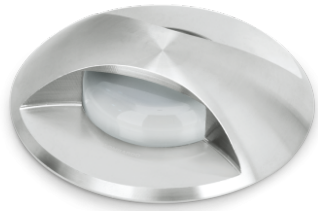

CNC 50 Top 2L LED 4K 6,5W Inox

Datablad productinformatie

ADVIESPRIJS EXCL. BTW

€ 174,50

PRODUCTGEGEVENS

SKU: 372226885

Productpagina:

[Bekijk product op wolfs.nl](#)

DOWNLOADS

• **Handleiding 1:**

[Open bestand](#)

CNC 50 Top 2L LED 4K 6,5W Inox

Omschrijving

CNC 50 Top 2L LED 4K 6,5W Inox