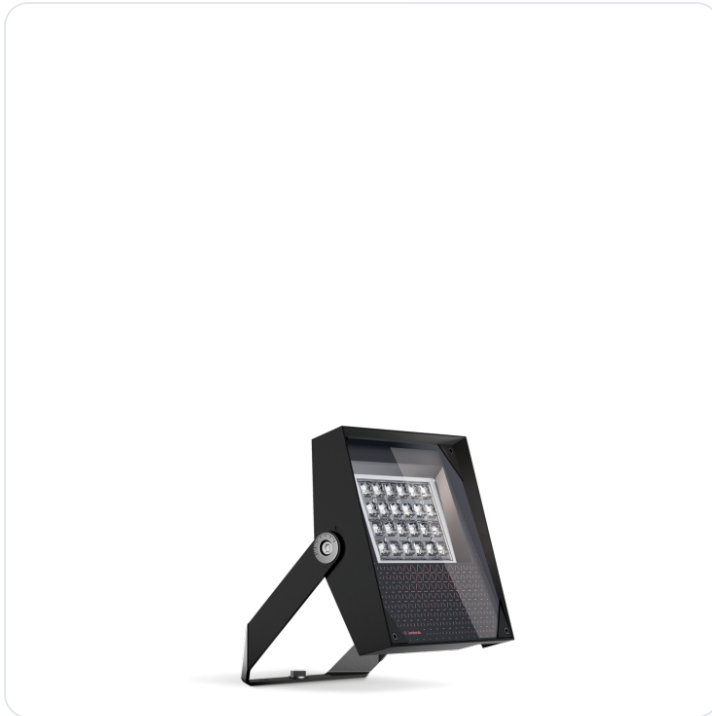

## Versus 1 LED 105W Corten Dali

Datablad productinformatie

ADVIESPRIJS EXCL. BTW

**€ 299,00**

PRODUCTGEGEVENS

**SKU:** 372222396

**Productpagina:**

[Bekijk product op wolfs.nl](#)

DOWNLOADS

• **Handleiding 1:**

[Open bestand](#)

Versus 1 LED 105W Corten Dali

### Omschrijving

Versus 1 LED 105W Corten Dali