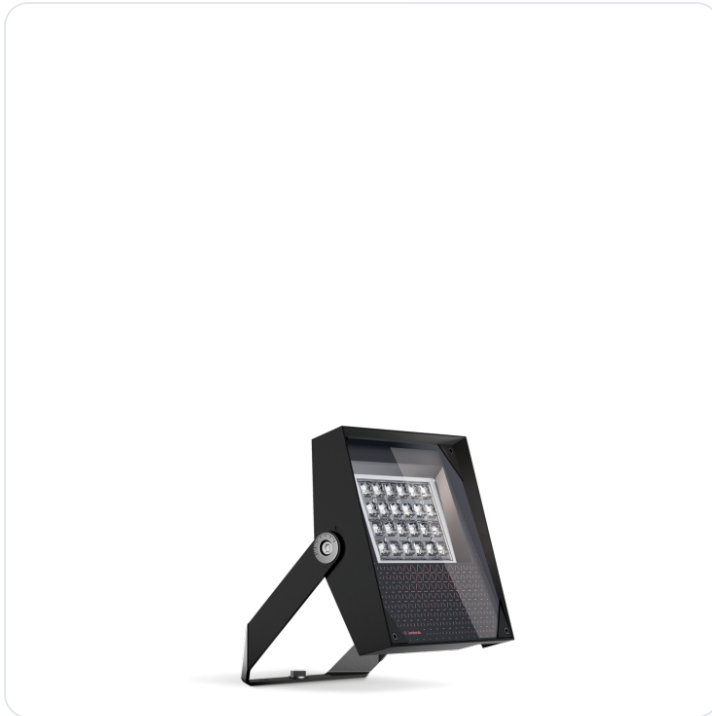

Versus 1 LED 105W Nero

Datablad productinformatie

ADVIESPRIJS EXCL. BTW

€ 280,00

PRODUCTGEGEVENS

SKU: 372221912

Productpagina:

[Bekijk product op wolfs.nl](#)

DOWNLOADS

• **Handleiding 1:**

[Open bestand](#)

Versus 1 LED 105W Nero

Omschrijving

Versus 1 LED 105W Nero