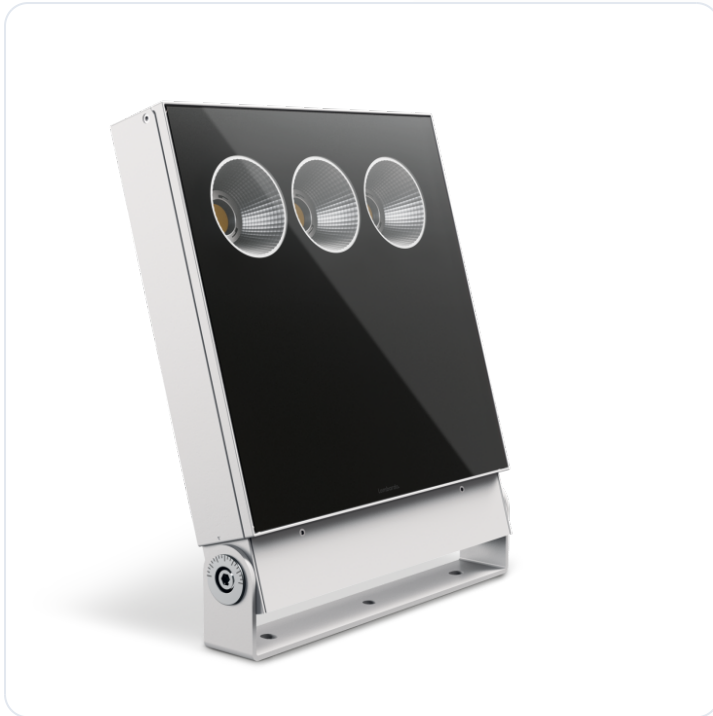

Delta 3 Circular LED 4K 200W Bianco Dali

Datablad productinformatie

ADVIESPRIJS EXCL. BTW

€ 449,00

PRODUCTGEGEVENS

SKU: 372215270

Productpagina:

[Bekijk product op wolfs.nl](#)

DOWNLOADS

• **Handleiding 1:**

[Open bestand](#)

Delta 3 Circular LED 4K 200W Bianco Dali

Omschrijving

Delta 3 Circular LED 4K 200W Bianco Dali