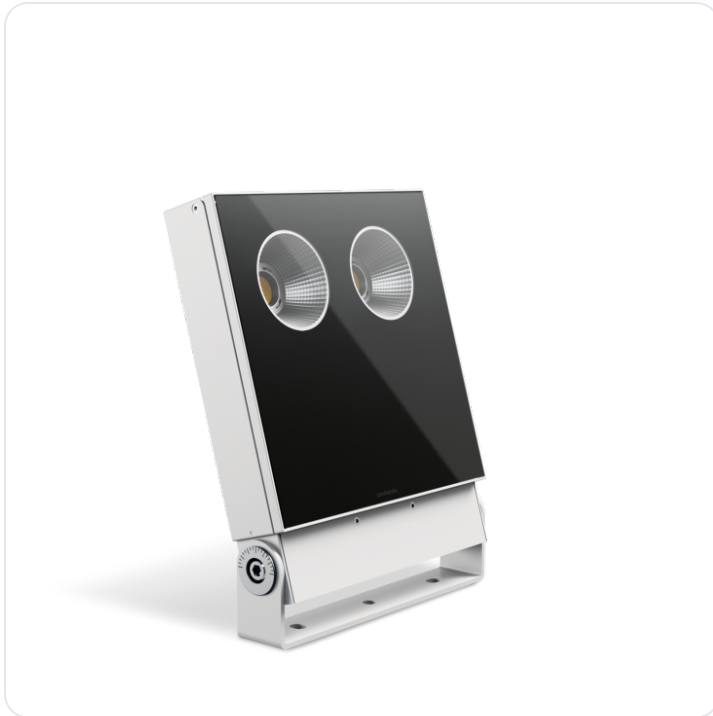

Delta 2 Circular LED 75W Bianco

Datablad productinformatie

ADVIESPRIJS EXCL. BTW

€ 289,00

PRODUCTGEGEVENS

SKU: 372215251

Productpagina:

[Bekijk product op wolfs.nl](#)

DOWNLOADS

• **Handleiding 1:**

[Open bestand](#)

Delta 2 Circular LED 75W Bianco

Omschrijving

Delta 2 Circular LED 75W Bianco