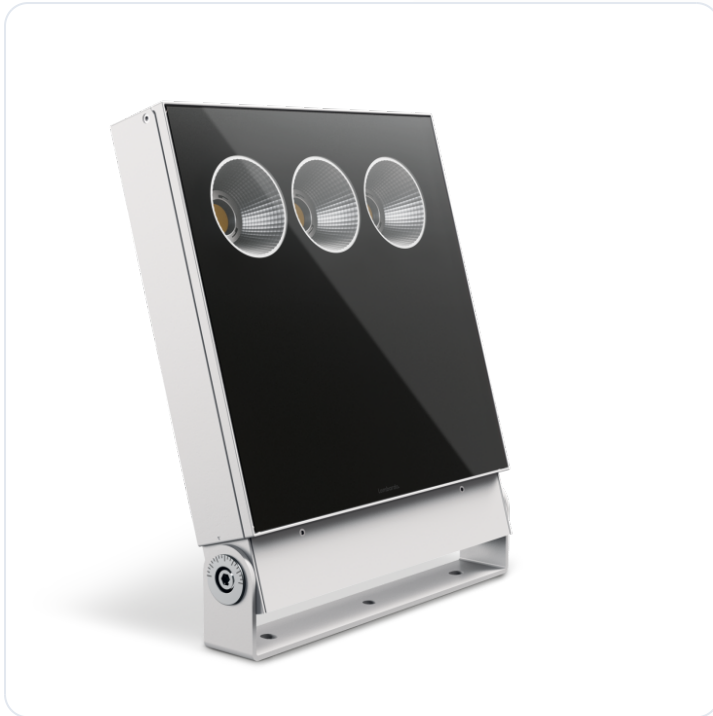

Delta 3 Circular LED 200W Bianco

Datablad productinformatie

ADVIESPRIJS EXCL. BTW

€ 399,00

PRODUCTGEGEVENS

SKU: 372215236

Productpagina:

[Bekijk product op wolfs.nl](#)

DOWNLOADS

• **Handleiding 1:**

[Open bestand](#)

Delta 3 Circular LED 200W Bianco

Omschrijving

Delta 3 Circular LED 200W Bianco