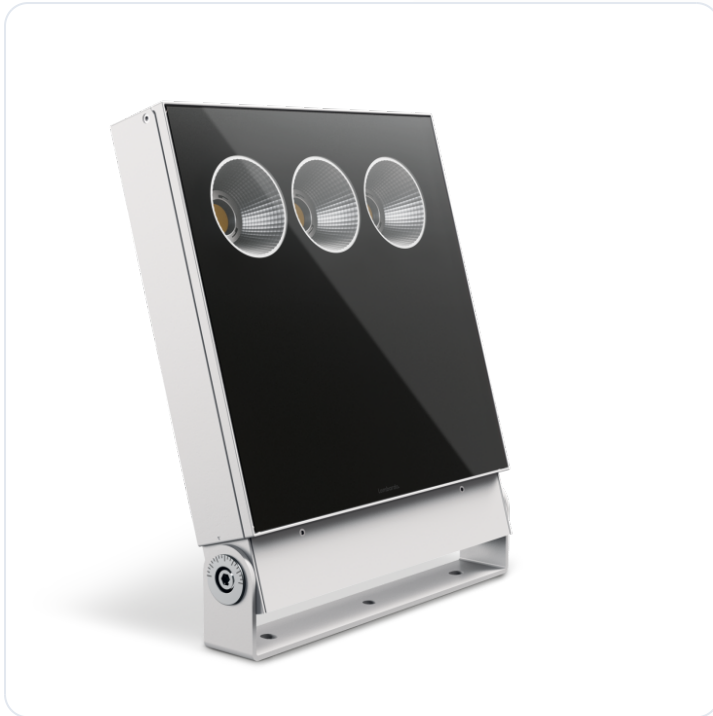

## Delta 3 Circular LED 200W Bianco Dali

Datablad productinformatie

ADVIESPRIJS EXCL. BTW

**€ 449,00**

PRODUCTGEGEVENS

**SKU:** 372215206

**Productpagina:**

[Bekijk product op wolfs.nl](#)

DOWNLOADS

• **Handleiding 1:**

[Open bestand](#)

Delta 3 Circular LED 200W Bianco Dali

### Omschrijving

Delta 3 Circular LED 200W Bianco Dali