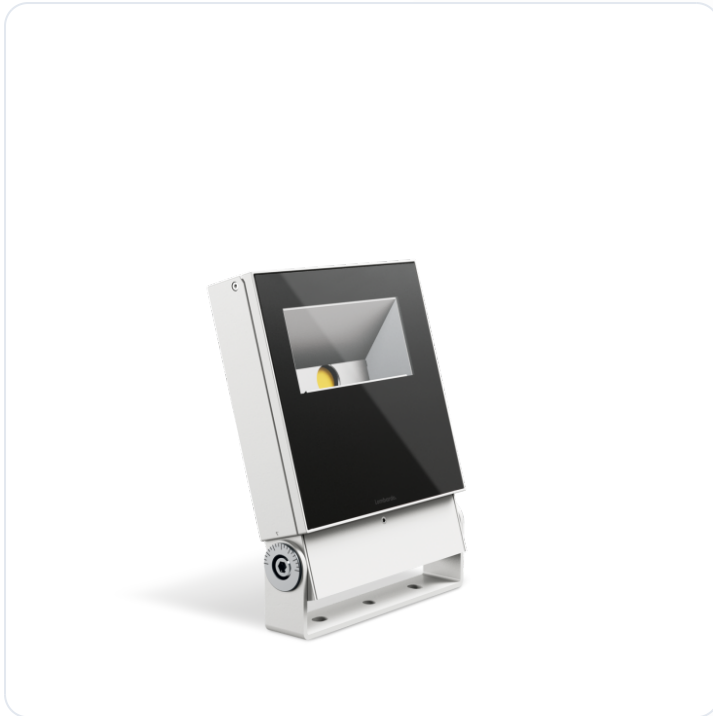

Delta 1 As. LED 30W Bianco

Datablad productinformatie

ADVIESPRIJS EXCL. BTW

€ 235,00

PRODUCTGEGEVENS

SKU: 372215202

Productpagina:

[Bekijk product op wolfs.nl](#)

DOWNLOADS

• **Handleiding 1:**

[Open bestand](#)

Delta 1 As. LED 30W Bianco

Omschrijving

Delta 1 As. LED 30W Bianco