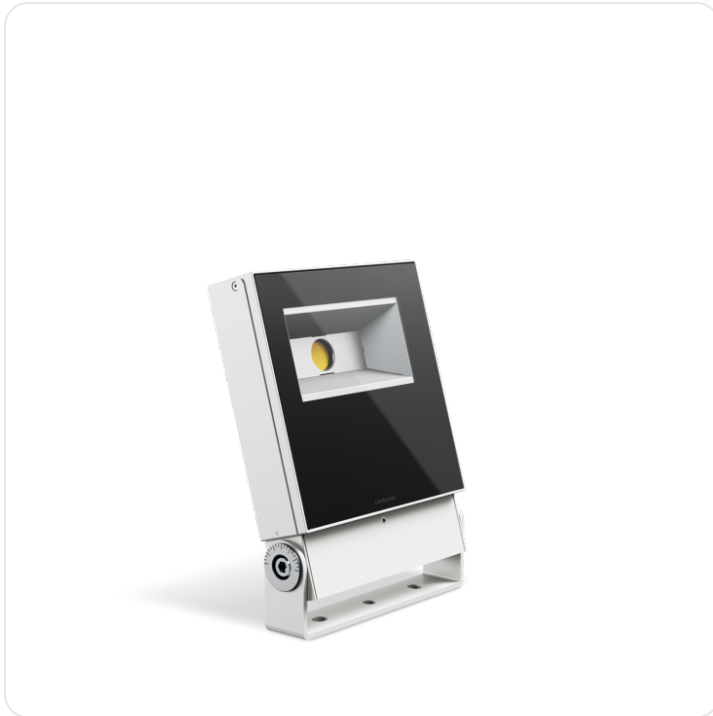

Delta 1 Simmetrico LED 30W Bianco

Datablad productinformatie

ADVIESPRIJS EXCL. BTW

€ 235,00

PRODUCTGEGEVENS

SKU: 372215201

Productpagina:

[Bekijk product op wolfs.nl](#)

DOWNLOADS

• **Handleiding 1:**

[Open bestand](#)

Delta 1 Simmetrico LED 30W Bianco

Omschrijving

Delta 1 Simmetrico LED 30W Bianco