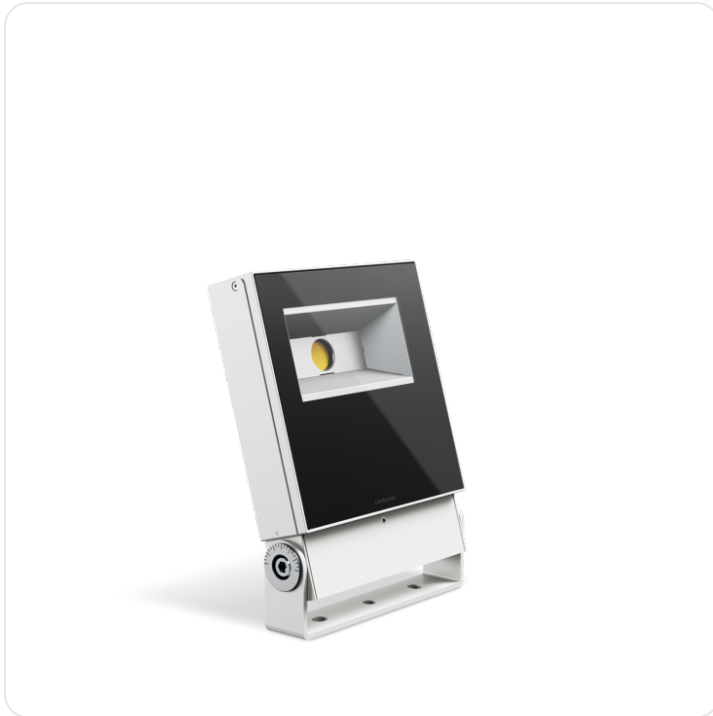

Delta 1 Simmetrico LED 3K 40W Bianco Dal

Datablad productinformatie

ADVIESPRIJS EXCL. BTW

€ 229,00

PRODUCTGEGEVENS

SKU: 372215138

Productpagina:

[Bekijk product op wolfs.nl](#)

DOWNLOADS

- **Handleiding 1:**

[Open bestand](#)

Delta 1 Simmetrico LED 3K 40W Bianco Dal

Omschrijving

Delta 1 Simmetrico LED 3K 40W Bianco Dali