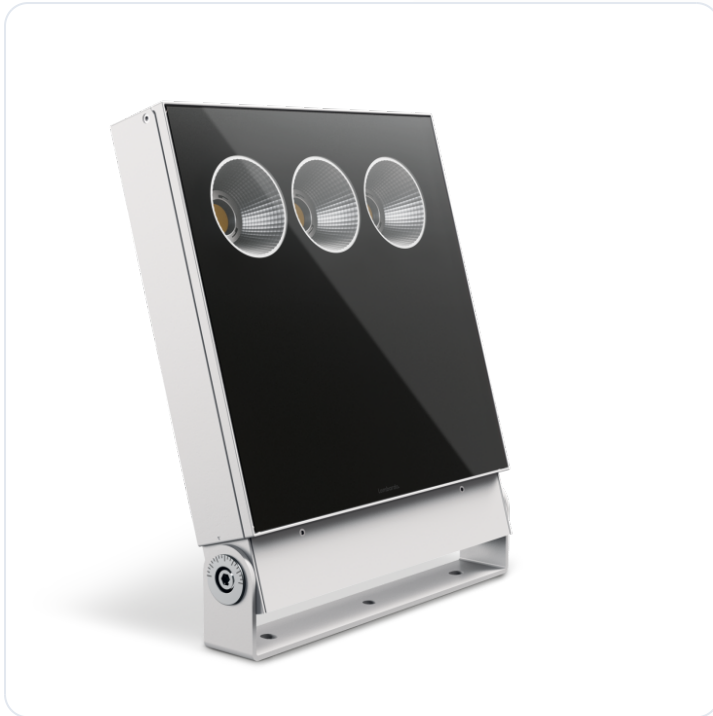

## Delta 3 Circular LED 2.2K 200W Bianco

Datablad productinformatie

ADVIESPRIJS EXCL. BTW

**€ 399,00**

PRODUCTGEGEVENS

**SKU:** 372214996

**Productpagina:**

[Bekijk product op wolfs.nl](#)

DOWNLOADS

• **Handleiding 1:**

[Open bestand](#)

Delta 3 Circular LED 2.2K 200W Bianco

### Omschrijving

Delta 3 Circular LED 2.2K 200W Bianco