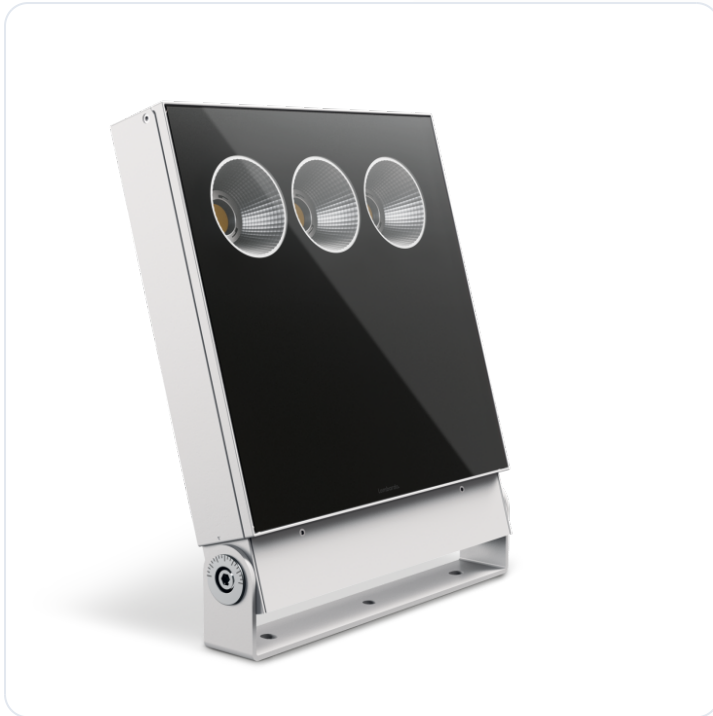

Delta 3 Circular LED 2.2K 200W Bianco Da

Datablad productinformatie

ADVIESPRIJS EXCL. BTW

€ 449,00

PRODUCTGEGEVENS

SKU: 372214966

Productpagina:

[Bekijk product op wolfs.nl](#)

DOWNLOADS

• **Handleiding 1:**

[Open bestand](#)

Delta 3 Circular LED 2.2K 200W Bianco Da

Omschrijving

Delta 3 Circular LED 2.2K 200W Bianco Dali