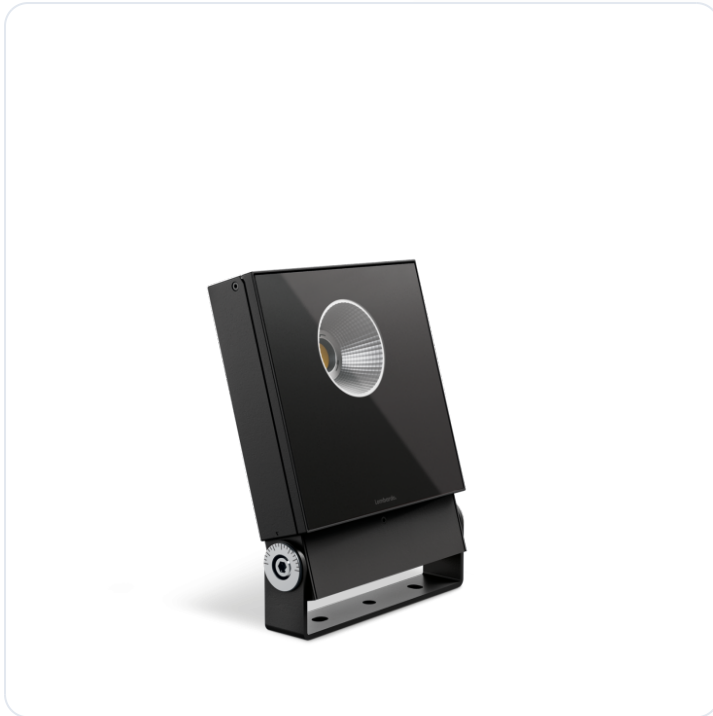

Delta 1 Circular LED 40W Corten

Datablad productinformatie

ADVIESPRIJS EXCL. BTW

€ 189,00

PRODUCTGEGEVENS

SKU: 372214865

Productpagina:

[Bekijk product op wolfs.nl](#)

DOWNLOADS

• **Handleiding 1:**

[Open bestand](#)

Delta 1 Circular LED 40W Corten

Omschrijving

Delta 1 Circular LED 40W Corten