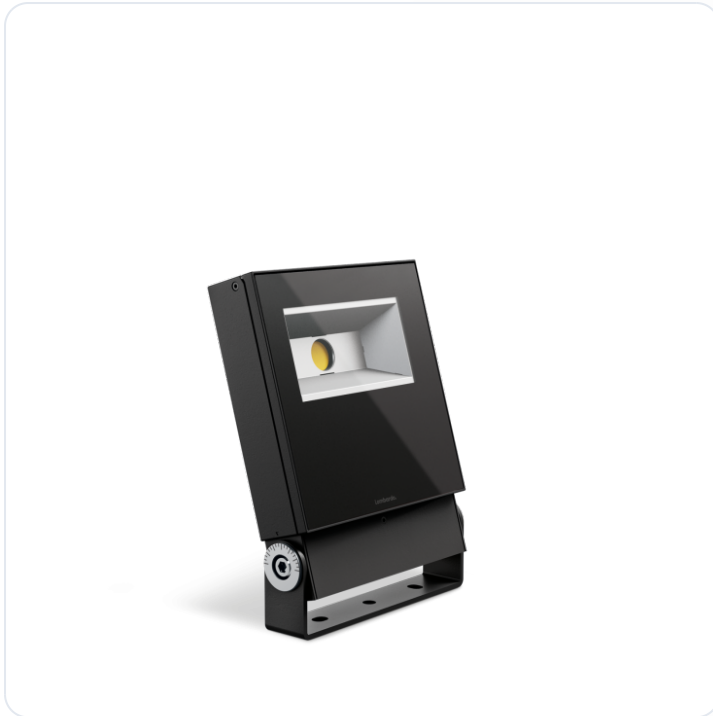

Delta 1 Simmetrico LED 40W Corten

Datablad productinformatie

ADVIESPRIJS EXCL. BTW

€ 189,00

PRODUCTGEGEVENS

SKU: 372214864

Productpagina:

[Bekijk product op wolfs.nl](#)

DOWNLOADS

- **Handleiding 1:**

[Open bestand](#)

Delta 1 Simmetrico LED 40W Corten

Omschrijving

Delta 1 Simmetrico LED 40W Corten