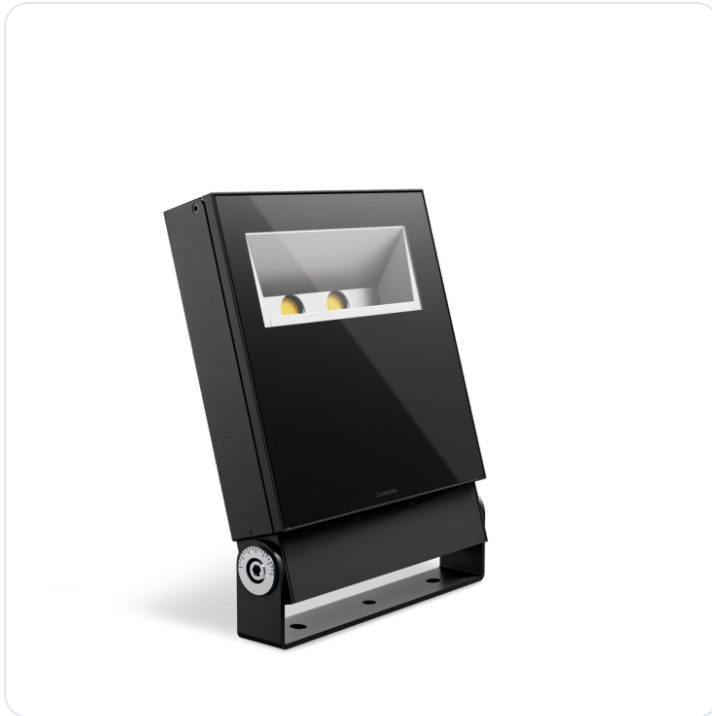

Delta 2 As. LED 75W Corten

Datablad productinformatie

ADVIESPRIJS EXCL. BTW

€ 289,00

PRODUCTGEGEVENS

SKU: 372214860

Productpagina:

[Bekijk product op wolfs.nl](#)

DOWNLOADS

• **Handleiding 1:**

[Open bestand](#)

Delta 2 As. LED 75W Corten

Omschrijving

Delta 2 As. LED 75W Corten