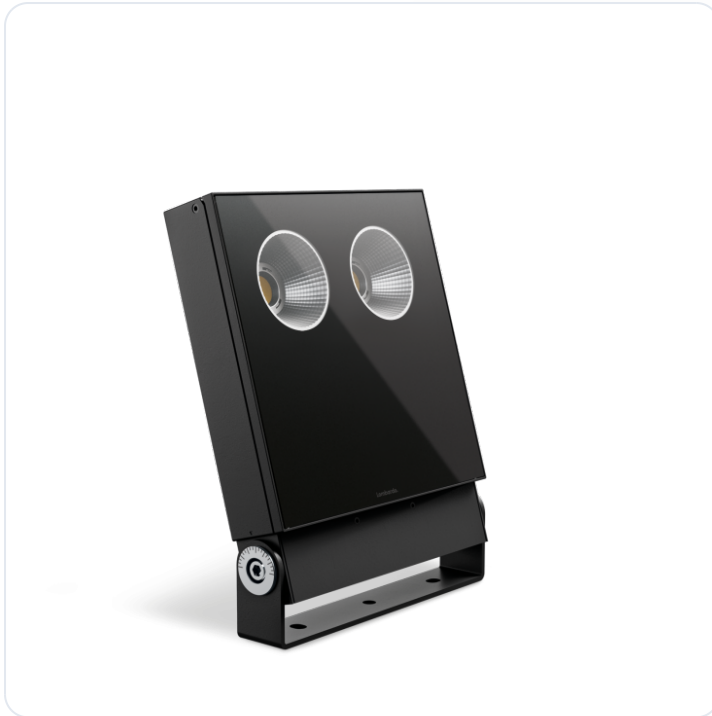

## Delta 2 Circular LED 75W Corten

Datablad productinformatie

ADVIESPRIJS EXCL. BTW

**€ 289,00**

PRODUCTGEGEVENS

**SKU:** 372214859

**Productpagina:**

[Bekijk product op wolfs.nl](#)

DOWNLOADS

• **Handleiding 1:**

[Open bestand](#)

Delta 2 Circular LED 75W Corten

### Omschrijving

Delta 2 Circular LED 75W Corten