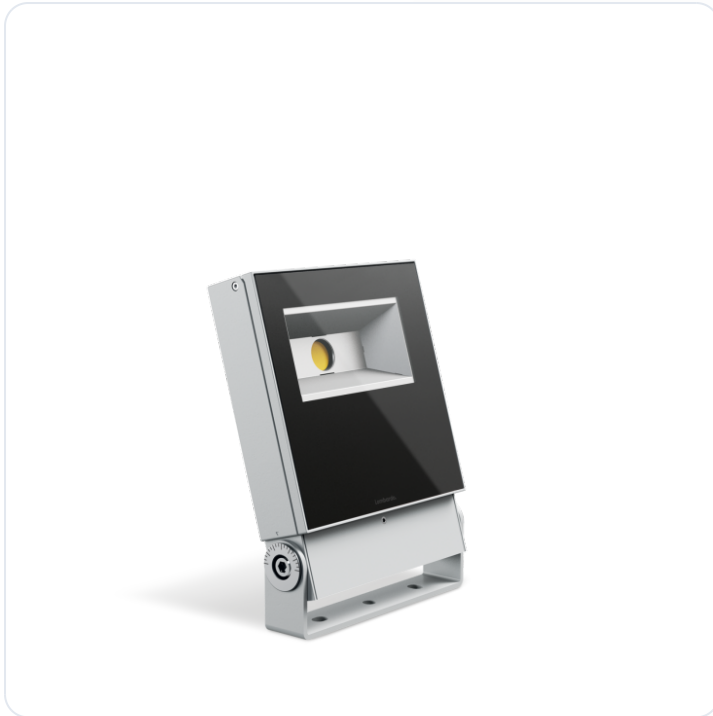

Delta 1 Simmetrico LED 4K 40W Grigio Dal

Datablad productinformatie

ADVIESPRIJS EXCL. BTW

€ 229,00

PRODUCTGEGEVENS

SKU: 372214506

Productpagina:

[Bekijk product op wolfs.nl](#)

DOWNLOADS

• **Handleiding 1:**

[Open bestand](#)

Delta 1 Simmetrico LED 4K 40W Grigio Dal

Omschrijving

Delta 1 Simmetrico LED 4K 40W Grigio Dali