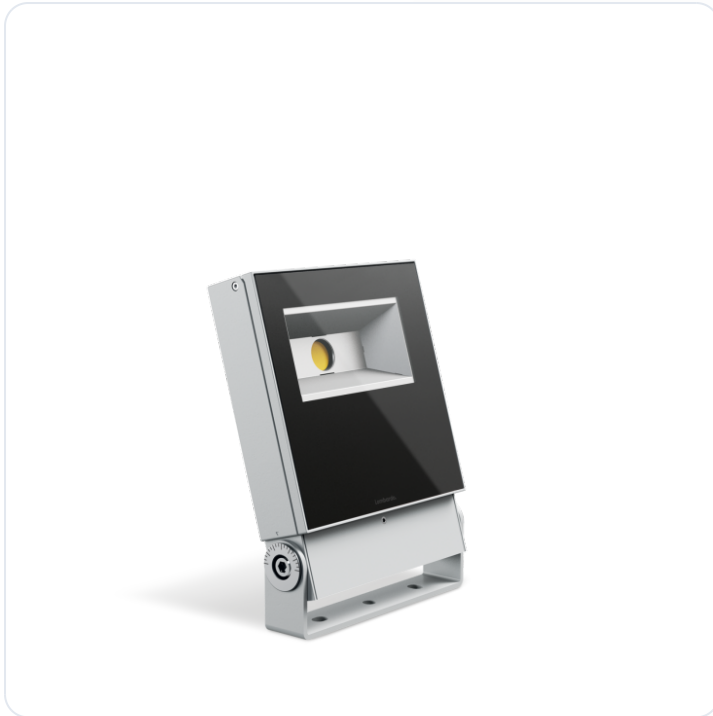

Delta 1 Simmetrico LED 4K 50W Grigio Dal

Datablad productinformatie

ADVIESPRIJS EXCL. BTW

€ 229,00

PRODUCTGEGEVENS

SKU: 372214503

Productpagina:

[Bekijk product op wolfs.nl](#)

DOWNLOADS

• **Handleiding 1:**

[Open bestand](#)

Delta 1 Simmetrico LED 4K 50W Grigio Dal

Omschrijving

Delta 1 Simmetrico LED 4K 50W Grigio Dali