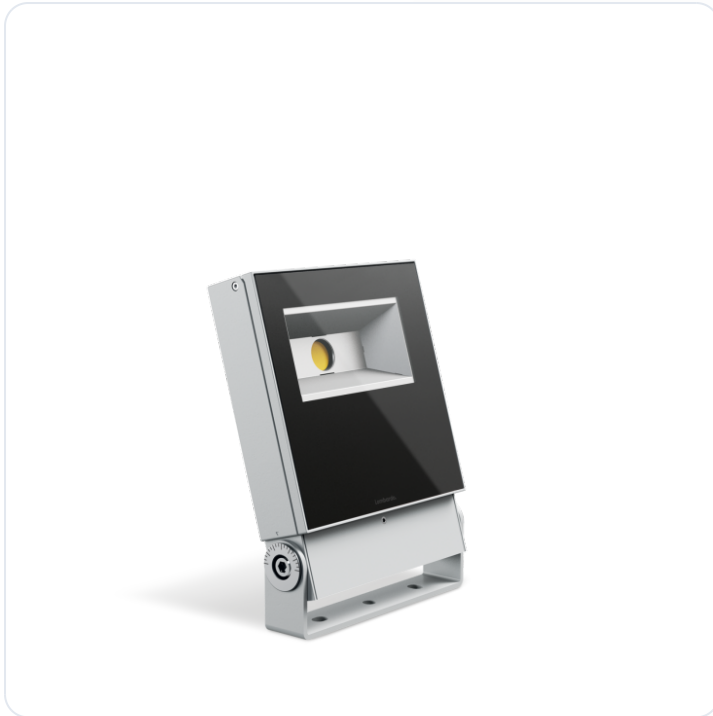

Delta 1 Simmetrico LED 40W Grigio

Datablad productinformatie

ADVIESPRIJS EXCL. BTW

€ 189,00

PRODUCTGEGEVENS

SKU: 372214472

Productpagina:

[Bekijk product op wolfs.nl](#)

DOWNLOADS

• **Handleiding 1:**

[Open bestand](#)

Delta 1 Simmetrico LED 40W Grigio

Omschrijving

Delta 1 Simmetrico LED 40W Grigio