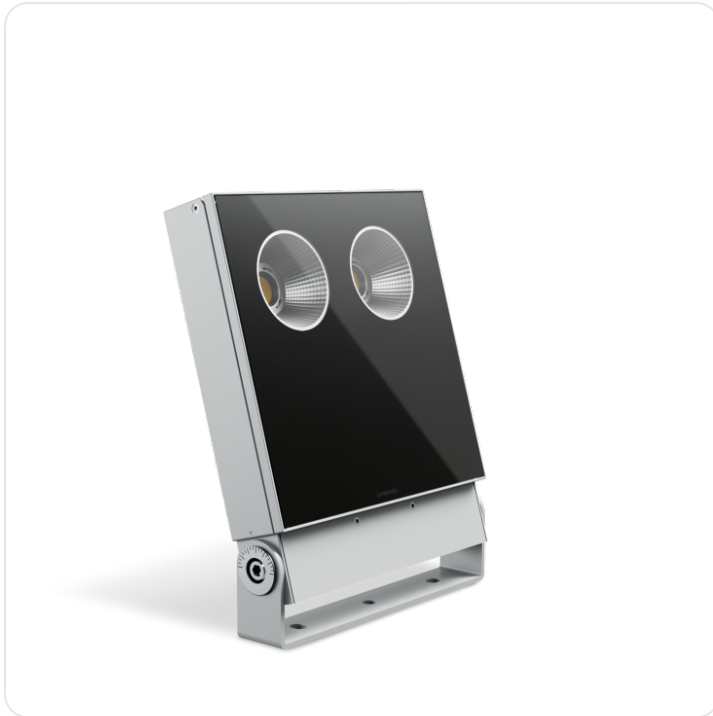

## Delta 2 Circular LED 75W Grigio

Datablad productinformatie

ADVIESPRIJS EXCL. BTW

**€ 289,00**

PRODUCTGEGEVENS

**SKU:** 372214467

**Productpagina:**

[Bekijk product op wolfs.nl](#)

DOWNLOADS

- **Handleiding 1:**

[Open bestand](#)

Delta 2 Circular LED 75W Grigio

### Omschrijving

Delta 2 Circular LED 75W Grigio