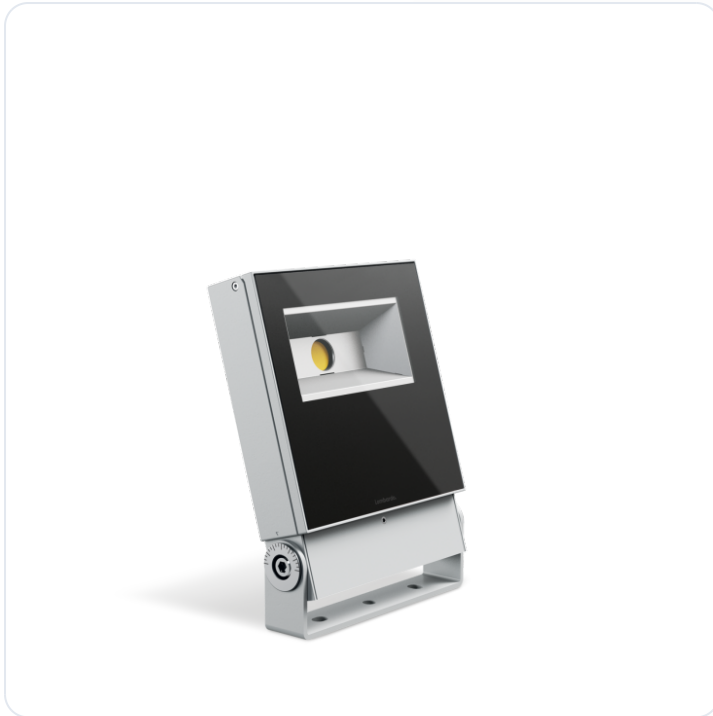

Delta 1 Simmetrico LED 3K 50W Grigio Dal

Datablad productinformatie

ADVIESPRIJS EXCL. BTW

€ 229,00

PRODUCTGEGEVENS

SKU: 372214351

Productpagina:

[Bekijk product op wolfs.nl](#)

DOWNLOADS

• **Handleiding 1:**

[Open bestand](#)

Delta 1 Simmetrico LED 3K 50W Grigio Dal

Omschrijving

Delta 1 Simmetrico LED 3K 50W Grigio Dali