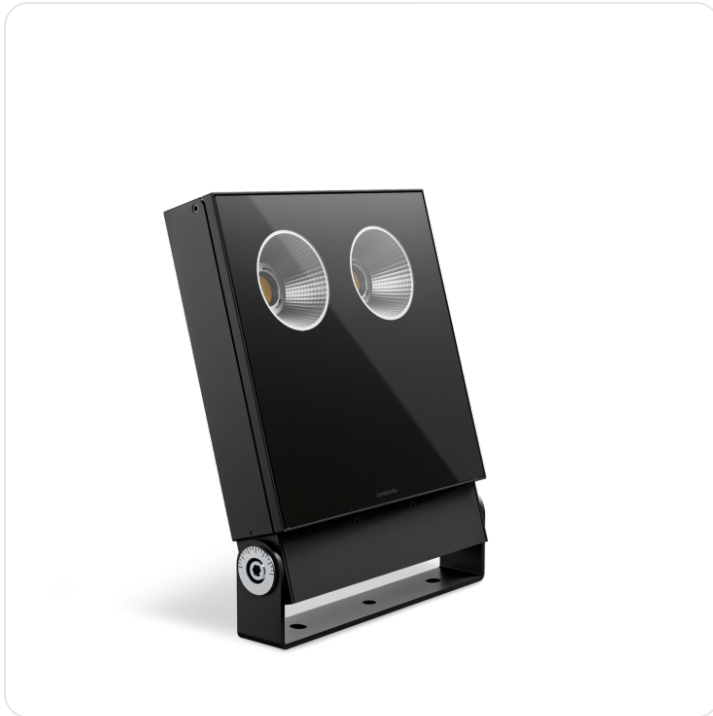

Delta 2 Circular LED 4K 75W Nero

Datablad productinformatie

ADVIESPRIJS EXCL. BTW

€ 289,00

PRODUCTGEGEVENS

SKU: 372214151

Productpagina:

[Bekijk product op wolfs.nl](#)

DOWNLOADS

• **Handleiding 1:**

[Open bestand](#)

Delta 2 Circular LED 4K 75W Nero

Omschrijving

Delta 2 Circular LED 4K 75W Nero