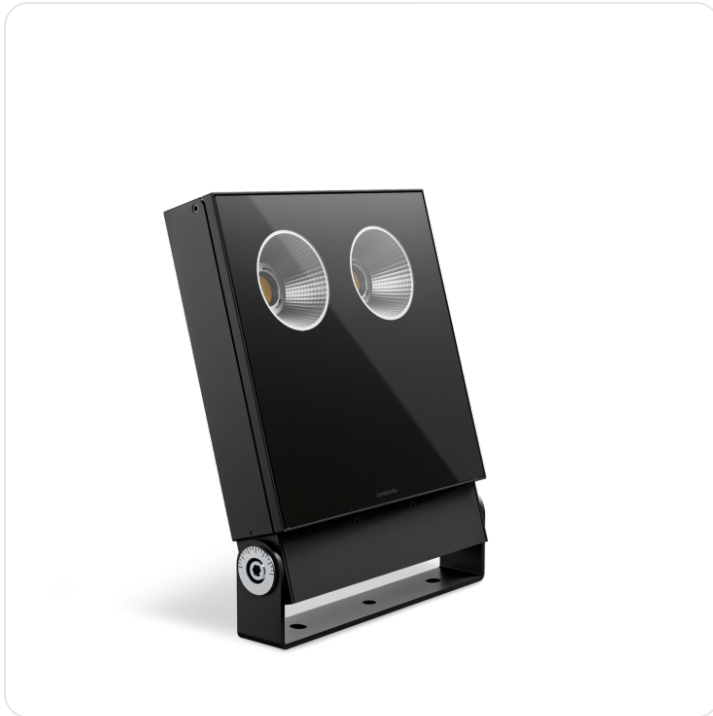

## Delta 2 Circular LED 75W Nero

Datablad productinformatie

ADVIESPRIJS EXCL. BTW

**€ 289,00**

PRODUCTGEGEVENS

**SKU:** 372214075

**Productpagina:**

[Bekijk product op wolfs.nl](#)

DOWNLOADS

- **Handleiding 1:**

[Open bestand](#)

Delta 2 Circular LED 75W Nero

### Omschrijving

Delta 2 Circular LED 75W Nero