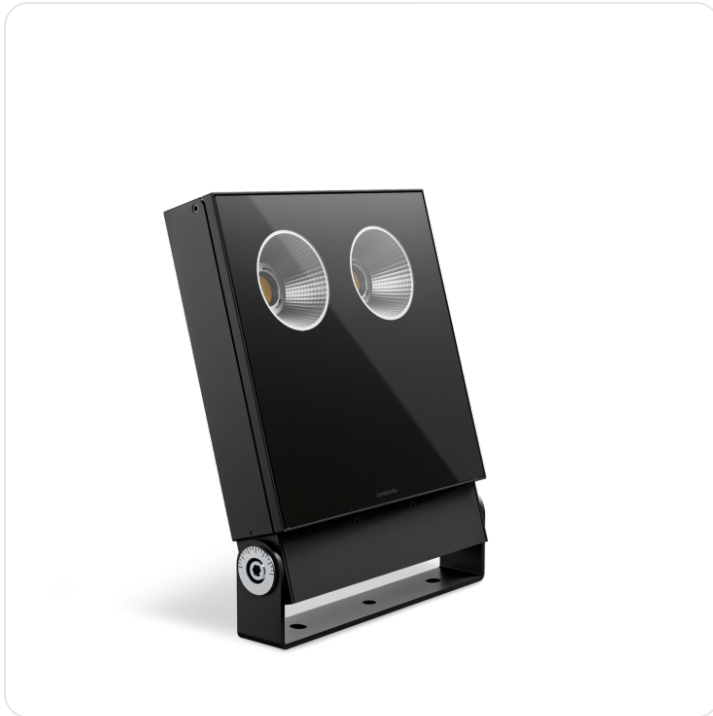

Delta 2 Circular LED 3K 75W Nero

Datablad productinformatie

ADVIESPRIJS EXCL. BTW

€ 289,00

PRODUCTGEGEVENS

SKU: 372213999

Productpagina:

[Bekijk product op wolfs.nl](#)

DOWNLOADS

• **Handleiding 1:**

[Open bestand](#)

Delta 2 Circular LED 3K 75W Nero

Omschrijving

Delta 2 Circular LED 3K 75W Nero