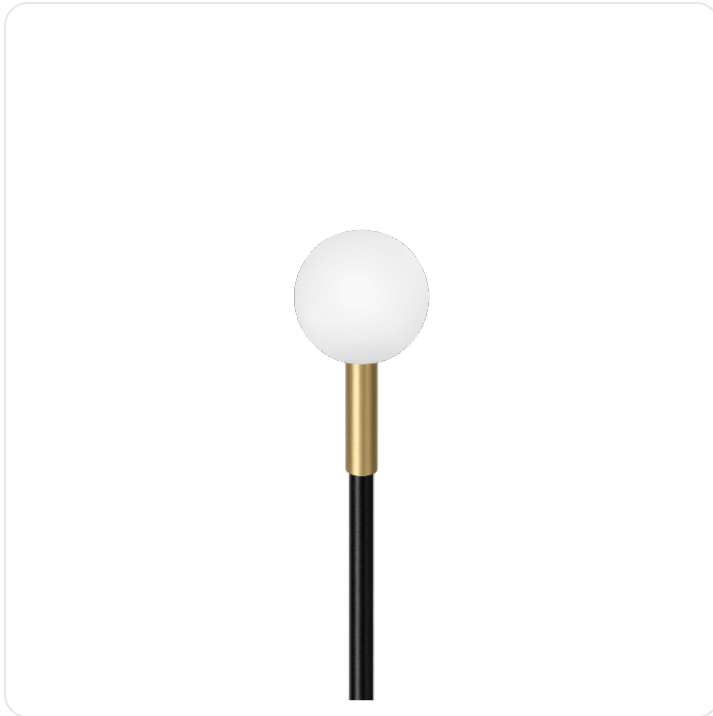

Linfa O 120 LED 2.7K 2W Nero Ottone

Datablad productinformatie

ADVIESPRIJS EXCL. BTW

€ 120,00

PRODUCTGEGEVENS

SKU: 372210142

Productpagina:

[Bekijk product op wolfs.nl](#)

DOWNLOADS

• **Handleiding 1:**

[Open bestand](#)

Linfa O 120 LED 2.7K 2W Nero Ottone

Omschrijving

Linfa O 120 LED 2.7K 2W Nero Ottone