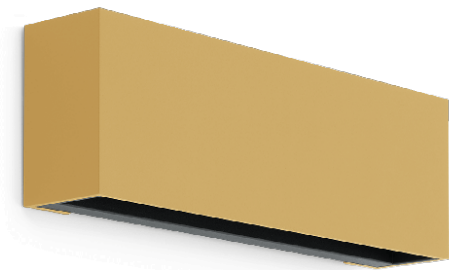

Dodo 300 LED 3K 20W Gold Dark Grey

Datablad productinformatie

ADVIESPRIJS EXCL. BTW

€ 208,50

PRODUCTGEGEVENS

SKU: 372207230

Productpagina:

[Bekijk product op wolfs.nl](#)

DOWNLOADS

• **Handleiding 1:**

[Open bestand](#)

Dodo 300 LED 3K 20W Gold Dark Grey

Omschrijving

Dodo 300 LED 3K 20W Gold Dark Grey