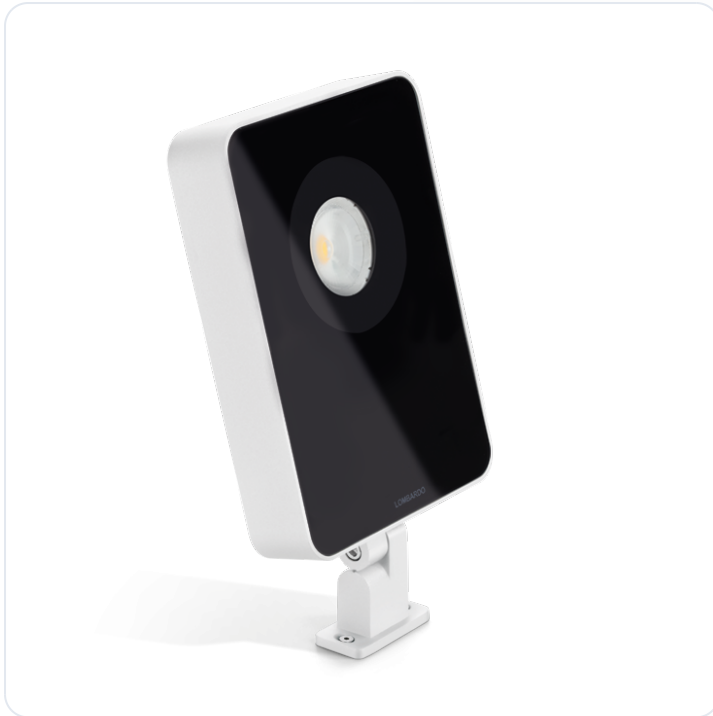

## Tag 210 pw LED 4K 35W Bianco

Datablad productinformatie

ADVIESPRIJS EXCL. BTW

**€ 188,50**

PRODUCTGEGEVENS

**SKU:** 372204251

**Productpagina:**

[Bekijk product op wolfs.nl](#)

DOWNLOADS

• **Handleiding 1:**

[Open bestand](#)

Tag 210 pw LED 4K 35W Bianco

### Omschrijving

Tag 210 pw LED 4K 35W Bianco