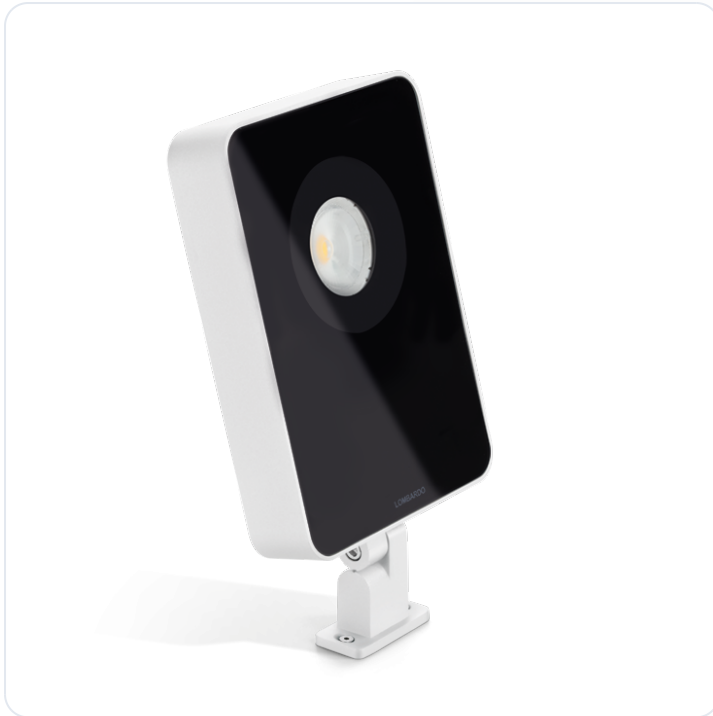

Tag 210 pw LED 4K 35W Bianco

Datablad productinformatie

ADVIESPRIJS EXCL. BTW

€ 188,50

PRODUCTGEGEVENS

SKU: 372204245

Productpagina:

[Bekijk product op wolfs.nl](#)

DOWNLOADS

• **Handleiding 1:**

[Open bestand](#)

Tag 210 pw LED 4K 35W Bianco

Omschrijving

Tag 210 pw LED 4K 35W Bianco