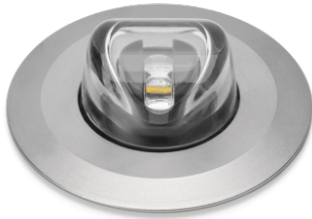

Trim CNC LED 24V 4K 2,2W

Datablad productinformatie

ADVIESPRIJS EXCL. BTW

€ 179,00

PRODUCTGEGEVENS

SKU: 372000730

Productpagina:

[Bekijk product op wolfs.nl](#)

Trim CNC LED 24V 4K 2,2W