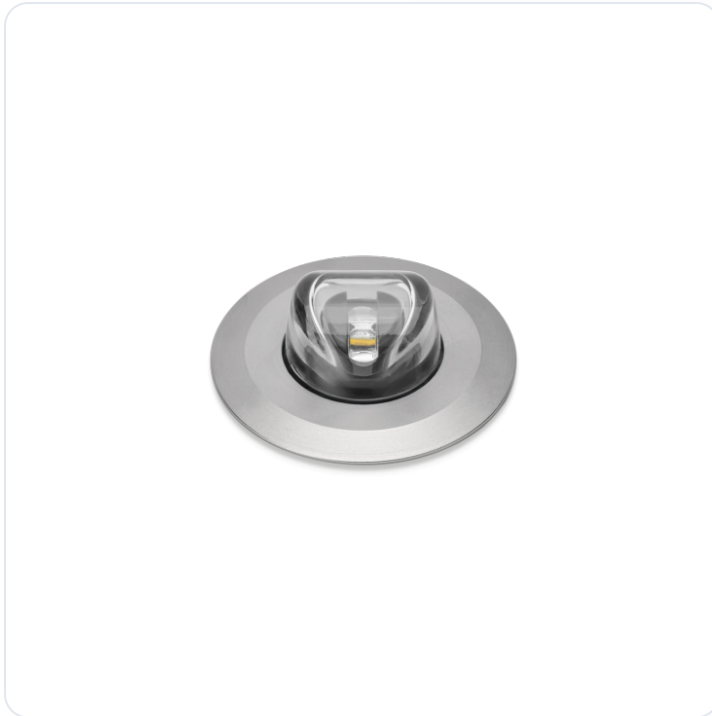

Trim CNC LED 24V 2.7K 2,2W

Datablad productinformatie

ADVIESPRIJS EXCL. BTW

€ 179,00

PRODUCTGEGEVENS

SKU: 372000728

Productpagina:

[Bekijk product op wolfs.nl](#)

Trim CNC LED 24V 2.7K 2,2W