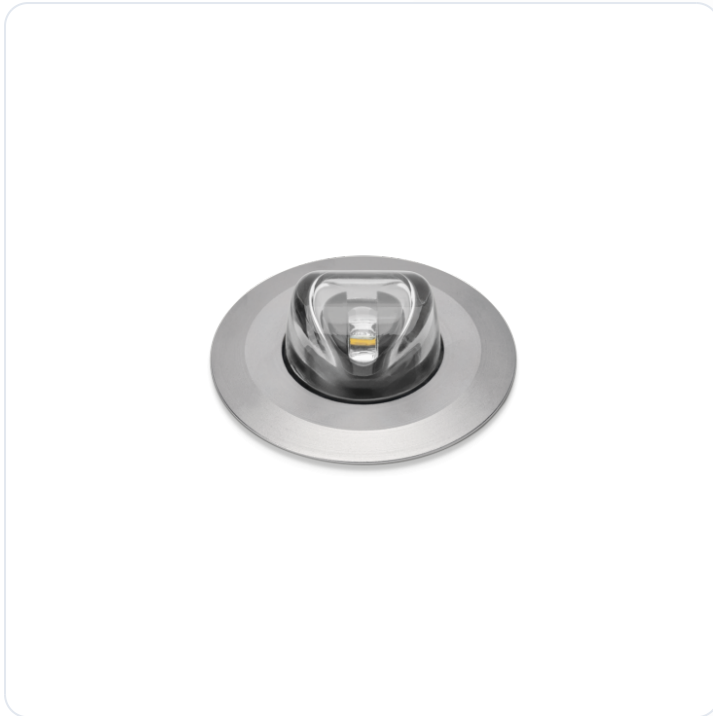

Trim CNC LED 24V 2.2K 2,2W

Datablad productinformatie

ADVIESPRIJS EXCL. BTW

€ 179,00

PRODUCTGEGEVENS

SKU: 372000727

Productpagina:

[Bekijk product op wolfs.nl](#)

Trim CNC LED 24V 2.2K 2,2W