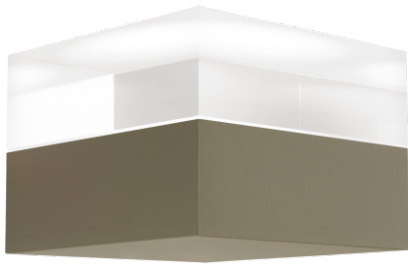

Roma plafone nero push/DALI

Datablad productinformatie

ADVIESPRIJS EXCL. BTW

€ 260,00

PRODUCTGEGEVENS

SKU: 061002580

Productpagina:

[Bekijk product op wolfs.nl](#)

Roma plafone nero push/DALI

Afbeeldingen