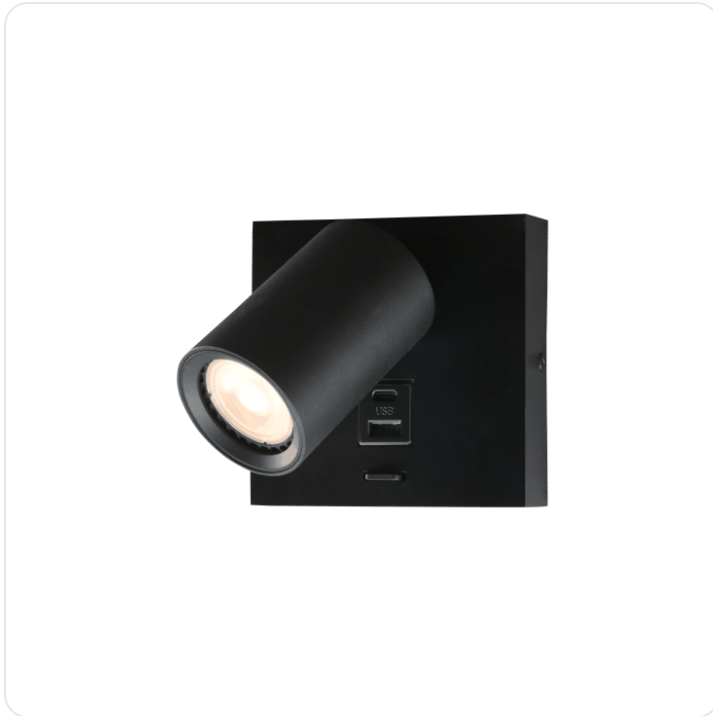

## WL zwart 1l 11,4x11,4cm incl GU10 6W USB

Datablad productinformatie

ADVIESPRIJS EXCL. BTW

**€ 71,81**

PRODUCTGEGEVENS

**SKU:** 170202543

**Productpagina:**

[Bekijk product op wolfs.nl](#)

WL zwart 1l 11,4x11,4cm incl GU10 6W USB

### Omschrijving

Wand opobuw armatuur Master, uitgevoerd in de kleur zwart, geschikt voor 1 x GU10 (inclusief), voorzien van USB aansluiting.  
[115x125x115mm]