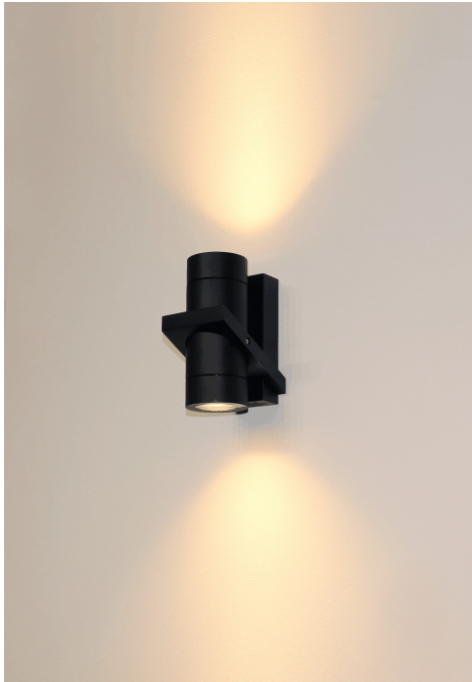

Double zwart IP54 up/down

Datablad productinformatie

ADVIESPRIJS EXCL. BTW

€ 143,68

PRODUCTGEGEVENS

SKU: 170202517

Productpagina:

[Bekijk product op wolfs.nl](#)

Double zwart IP54 up/down

Omschrijving

Wand opbouw armatuur Double, uitgevoerd in de kleur mat zwart, geschikt voor 2 x GU10 max. 35W. [LxBxH: 117x83x162mm]

Afbeeldingen