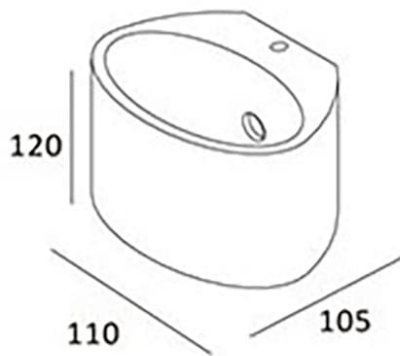

WL gips 1l "Plaster" rond 10,5x10,5x12cm

Datablad productinformatie

ADVIESPRIJS EXCL. BTW

€ 46,15

PRODUCTGEGEVENS

SKU: 170202496

Productpagina:

[Bekijk product op wolfs.nl](#)

WL gips 1l "Plaster" rond 10,5x10,5x12cm

Omschrijving

Wandlamp Plaster rond, geschikt voor G9 max. 40W 1-lichts, ronde overschilderbare lamp vervaardigd uit gips in de kleur wit [LxBxH 110mx105mx120mm] IP20