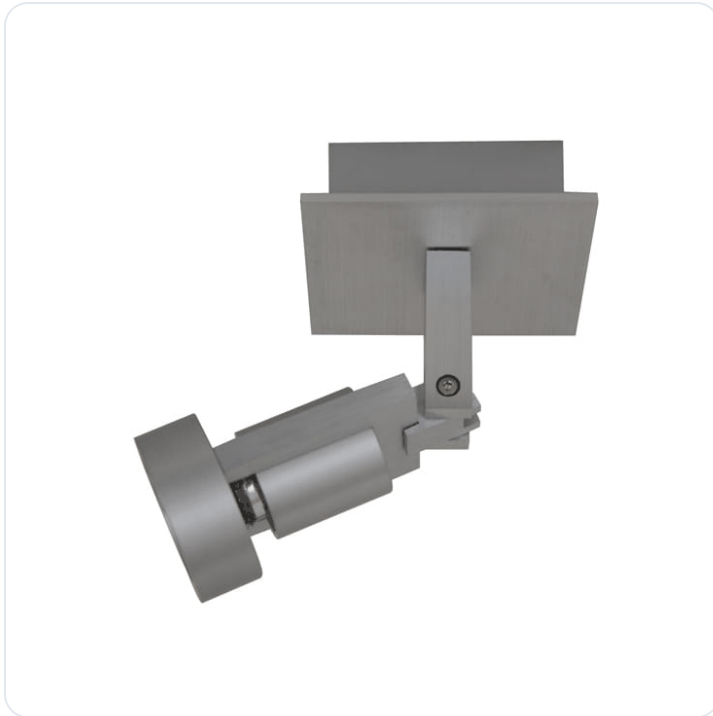

PL alu 1l "Tech" 10x10cm excl GU10 50W

Datablad productinformatie

ADVIESPRIJS EXCL. BTW

€ 49,23

PRODUCTGEGEVENS

SKU: 170202392

Productpagina:

[Bekijk product op wolfs.nl](#)

PL alu 1l "Tech" 10x10cm excl GU10 50W

Omschrijving

PL alu 1l "Tech" 10x10cm excl GU10 50W

Afbeeldingen