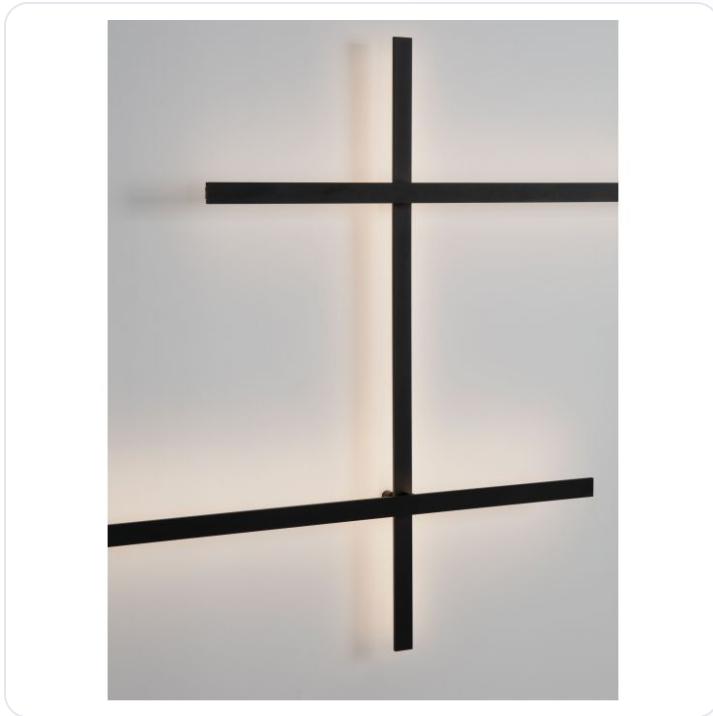

INVENTO LED Module Aluminium Black 35Wat

Datablad productinformatie

ADVIESPRIJS EXCL. BTW

€ 133,46

PRODUCTGEGEVENS

SKU: 062133662

Productpagina:

[Bekijk product op wolfs.nl](#)

INVENTO LED Module Aluminium Black 35Wat

Omschrijving

INVENTO LED Module Aluminium Black 35Watt 24V 2400Lm IP20 3000K L:150.8 W:4 H:2.5 cm

Afbeeldingen