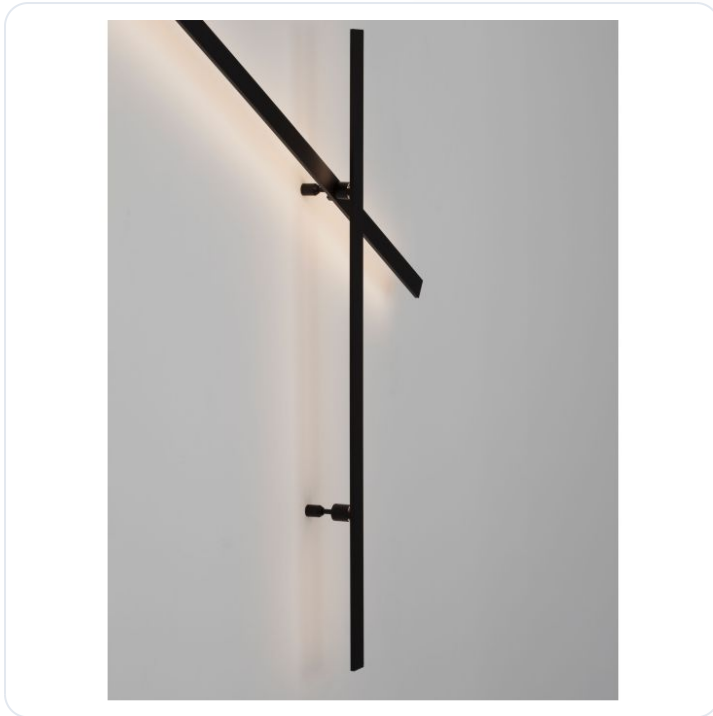

INVENTO LED Module Aluminium Black 25Wat

Datablad productinformatie

ADVIESPRIJS EXCL. BTW

€ 94,96

PRODUCTGEGEVENS

SKU: 062133661

Productpagina:

[Bekijk product op wolfs.nl](#)

INVENTO LED Module Aluminium Black 25Wat

Omschrijving

INVENTO LED Module Aluminium Black 25Watt 24V 1600Lm IP20 3000K L:100.8 W:4 H:2.5 cm

Afbeeldingen