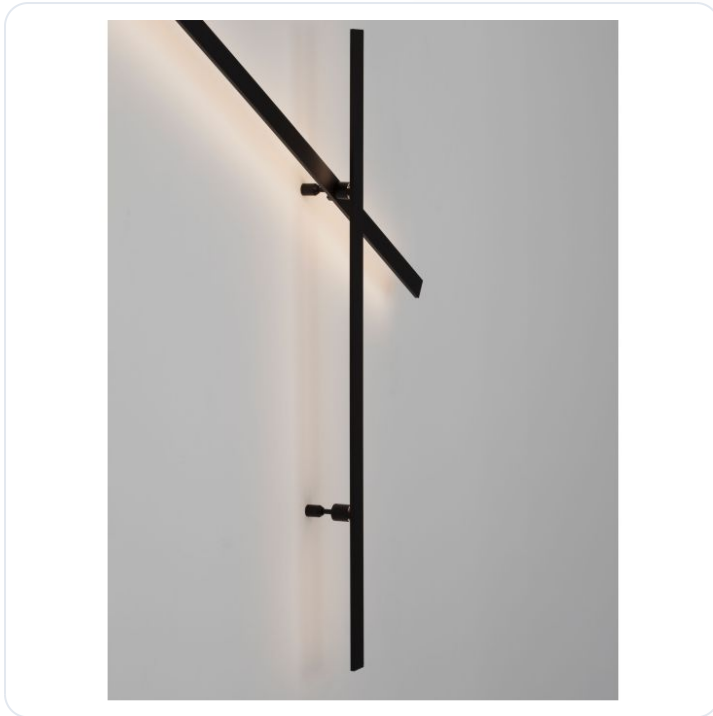

## INVENTO LED Module Aluminium Black 35Wa

Datablad productinformatie

ADVIESPRIJS EXCL. BTW

**€ 133,46**

PRODUCTGEGEVENS

**SKU:** 062133656

**Productpagina:**

[Bekijk product op wolfs.nl](#)

INVENTO LED Module Aluminium Black 35Wa

### Omschrijving

INVENTO LED Module Aluminium Black 35Watt 24V 2400Lm IP20 3000K L:150.8 W:4 H:2.5 cm