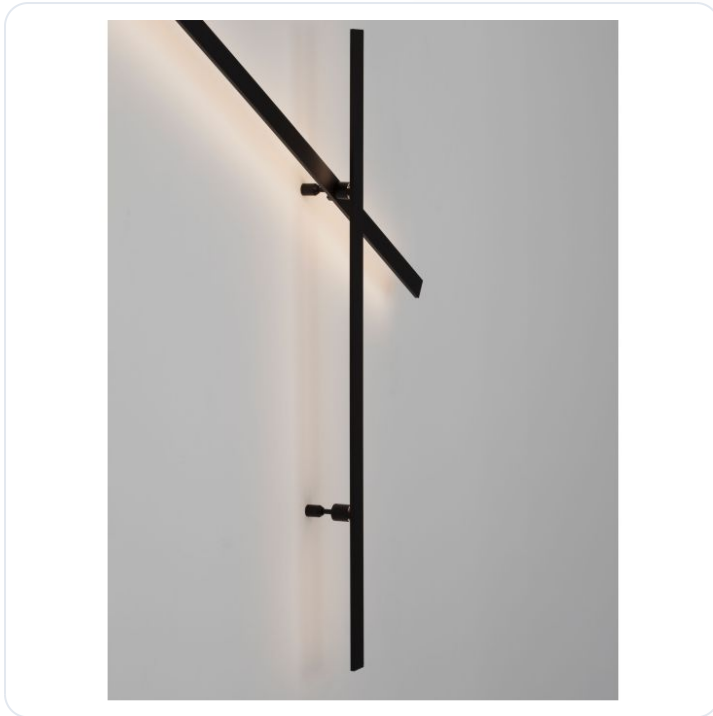

INVENTO LED Module Aluminium Black 35Wa

Datablad productinformatie

ADVIESPRIJS EXCL. BTW

€ 133,46

PRODUCTGEGEVENS

SKU: 062133656

Productpagina:

[Bekijk product op wolfs.nl](#)

INVENTO LED Module Aluminium Black 35Wa

Omschrijving

INVENTO LED Module Aluminium Black 35Watt 24V 2400Lm IP20 3000K L:150.8 W:4 H:2.5 cm

Afbeeldingen