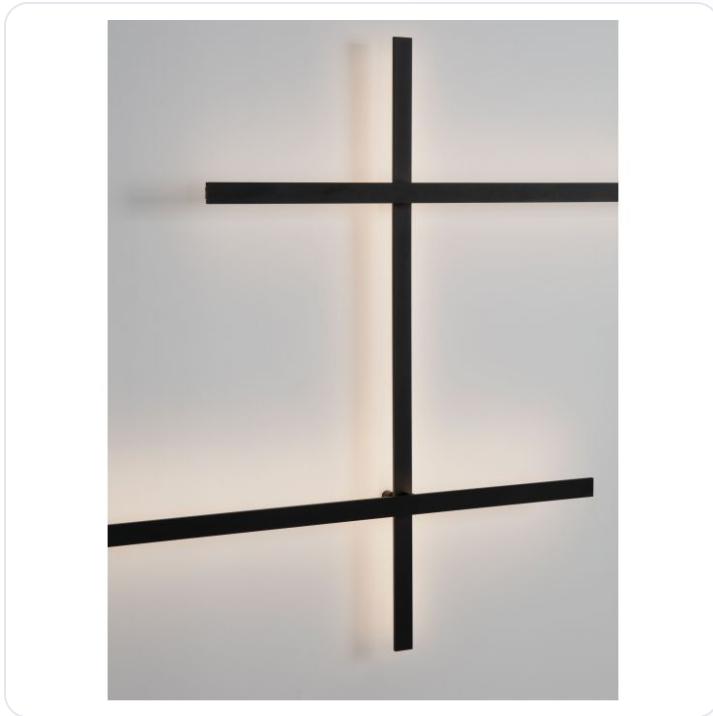

## INVENTO LED Module Aluminium Black 25Wa

Datablad productinformatie

ADVIESPRIJS EXCL. BTW

**€ 102,66**

PRODUCTGEGEVENS

**SKU:** 062133655

**Productpagina:**

[Bekijk product op wolfs.nl](#)

INVENTO LED Module Aluminium Black 25Wa

### Omschrijving

INVENTO LED Module Aluminium Black 25Watt 24V 1600Lm IP20 3000K L:100.8 W:4 H:2.5 cm