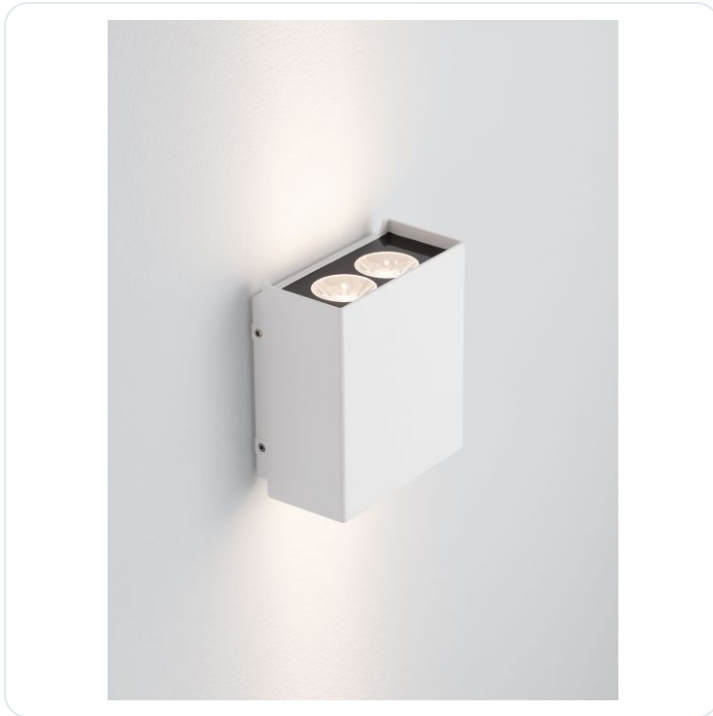

ELIO Sandy White Aluminium & Glass LED 1

Datablad productinformatie

ADVIESPRIJS EXCL. BTW

€ 89,83

PRODUCTGEGEVENS

SKU: 062133631

Productpagina:

[Bekijk product op wolfs.nl](#)

ELIO Sandy White Aluminium & Glass LED 1

Omschrijving

ELIO Sandy White Aluminium & Glass LED 12Watt 220-240Volt 1327Lm IP65 3000K L:11.4 W:6.2 H:13 cm

Afbeeldingen