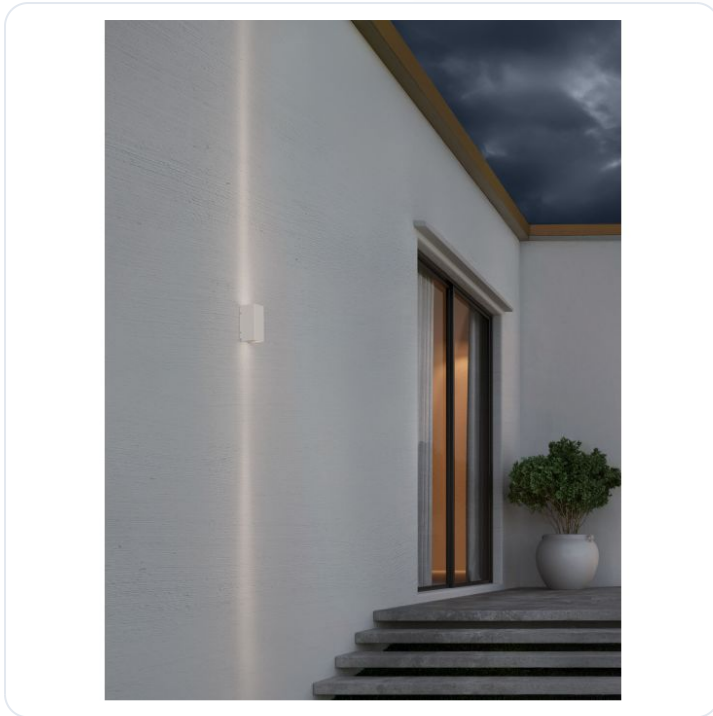

ELIO Sandy White Aluminium & Glass LED 6

Datablad productinformatie

ADVIESPRIJS EXCL. BTW

€ 74,43

PRODUCTGEGEVENS

SKU: 062133628

Productpagina:

[Bekijk product op wolfs.nl](#)

ELIO Sandy White Aluminium & Glass LED 6

Omschrijving

ELIO Sandy White Aluminium & Glass LED 6Watt 220-240Volt 429Lm IP65 3000K L:7 W:6.2 H:13 cm

Afbeeldingen