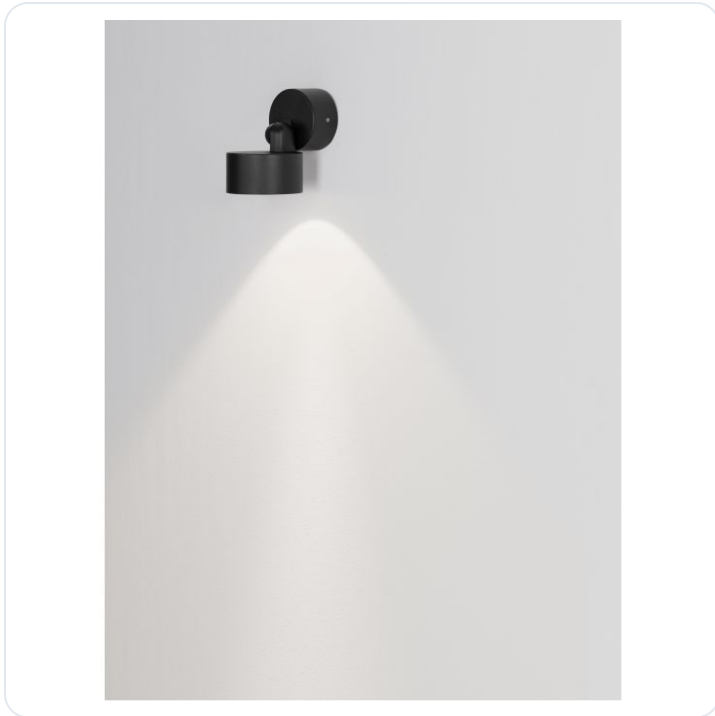

HELMET Dark Anthracite aluminium & Glass

Datablad productinformatie

ADVIESPRIJS EXCL. BTW

€ 74,43

PRODUCTGEGEVENS

SKU: 062133626

Productpagina:

[Bekijk product op wolfs.nl](#)

HELMET Dark Anthracite aluminium & Glass

Omschrijving

HELMET Dark Anthracite aluminium & Glass LED 10Watt 220-240Volt 831Lm IP65 3000K D:9 H:13.5 cm

Afbeeldingen