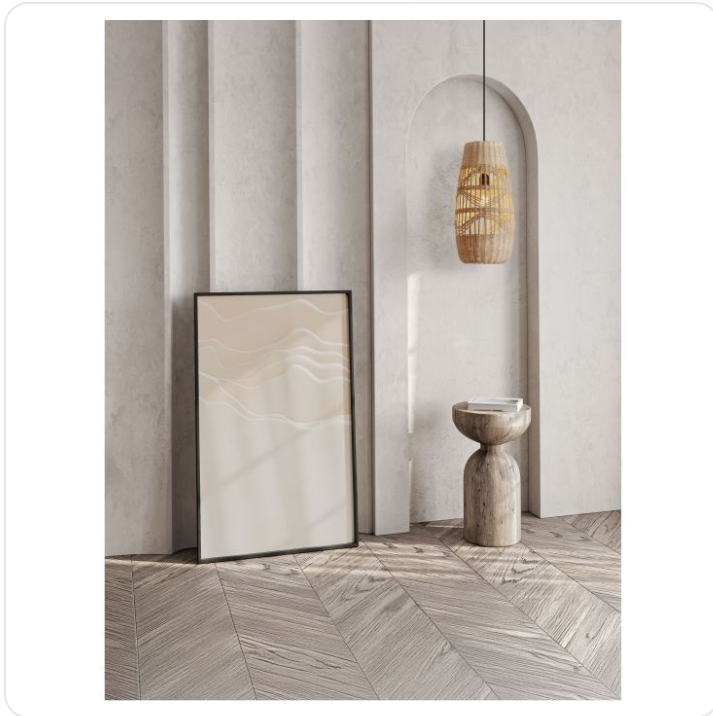

RIU Natural Rattan Sandy Black Steel Bas

Datablad productinformatie

ADVIESPRIJS EXCL. BTW

€ 105,23

PRODUCTGEGEVENS

SKU: 062132948

Productpagina:

[Bekijk product op wolfs.nl](#)

RIU Natural Rattan Sandy Black Steel Bas

Omschrijving

RIU Natural Rattan Sandy Black Steel Base Black Fabric Wire LED E27 1x12 Watt 100-240 Volt IP20 Bulb Excluded D: 22 H: 240 cm

Afbeeldingen