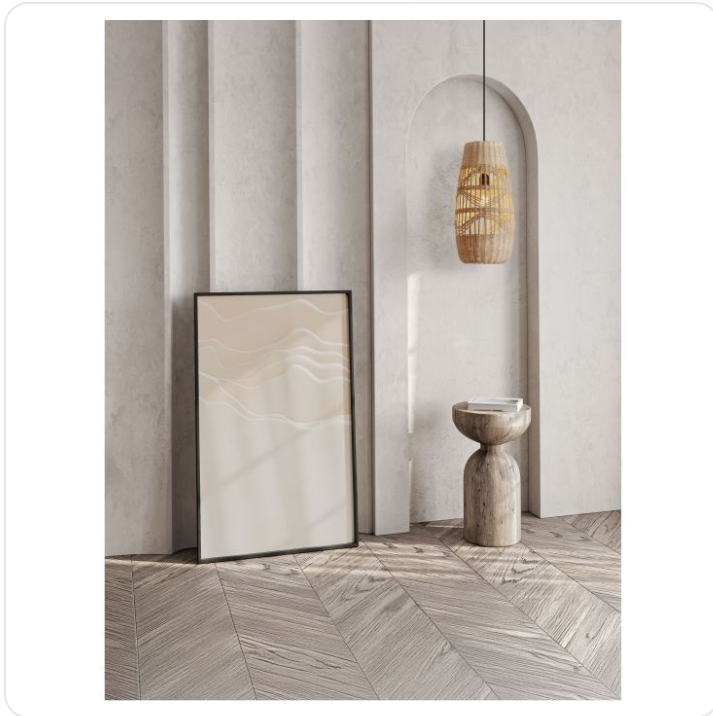

# RIU Natural Rattan Sandy Black Steel Bas

Datablad productinformatie

ADVIESPRIJS EXCL. BTW

**€ 105,23**

PRODUCTGEGEVENS

**SKU:** 062132948

**Productpagina:**

[Bekijk product op wolfs.nl](#)

RIU Natural Rattan Sandy Black Steel Bas

## Omschrijving

RIU Natural Rattan Sandy Black Steel Base Black Fabric Wire LED E27 1x12 Watt 100-240 Volt IP20 Bulb Excluded D: 22 H: 240 cm