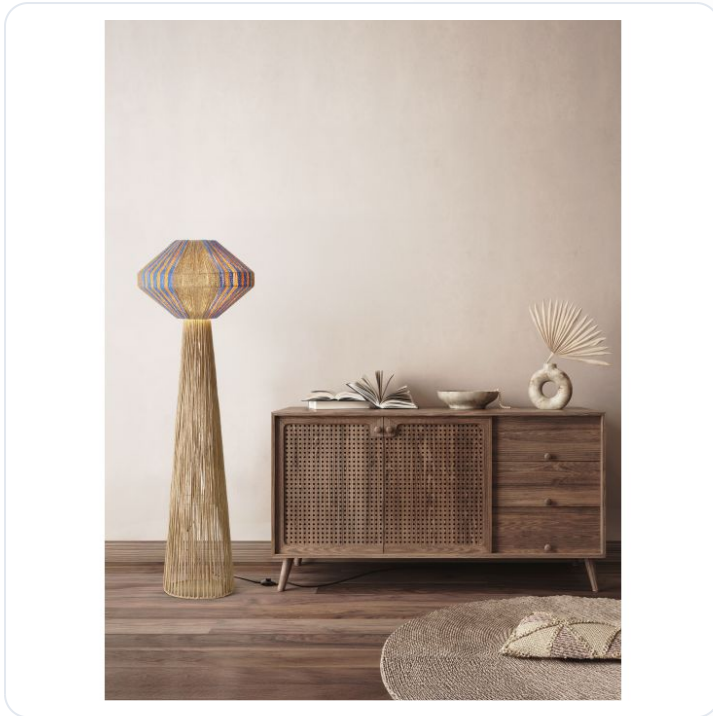

ABBY Natural, Blue & Yellow Rope LED E27

Datablad productinformatie

ADVIESPRIJS EXCL. BTW

€ 300,29

PRODUCTGEGEVENS

SKU: 062132933

Productpagina:

[Bekijk product op wolfs.nl](#)

ABBY Natural, Blue & Yellow Rope LED E27

Omschrijving

ABBY Natural, Blue & Yellow Rope LED E27 1x12Watt 100-240Volt IP20 Bulb Excluded Cable Lenght: 180 cm D:50 H:152 cm

Afbeeldingen