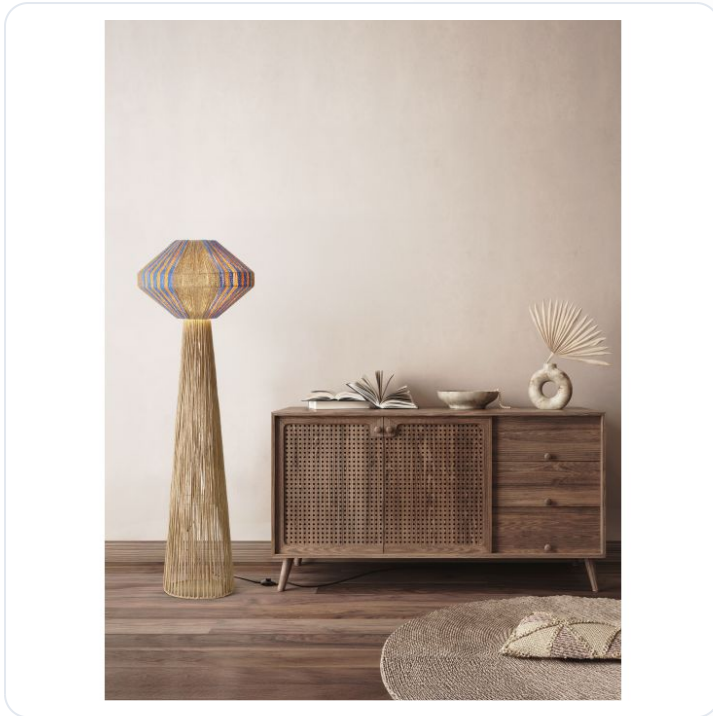

## ABBY Natural, Blue & Yellow Rope LED E27

Datablad productinformatie

ADVIESPRIJS EXCL. BTW

**€ 300,29**

PRODUCTGEGEVENS

**SKU:** 062132933

**Productpagina:**

[Bekijk product op wolfs.nl](#)

ABBY Natural, Blue & Yellow Rope LED E27

### Omschrijving

ABBY Natural, Blue & Yellow Rope LED E27 1x12Watt 100-240Volt IP20 Bulb Excluded Cable Lenght: 180 cm D:50 H:152 cm