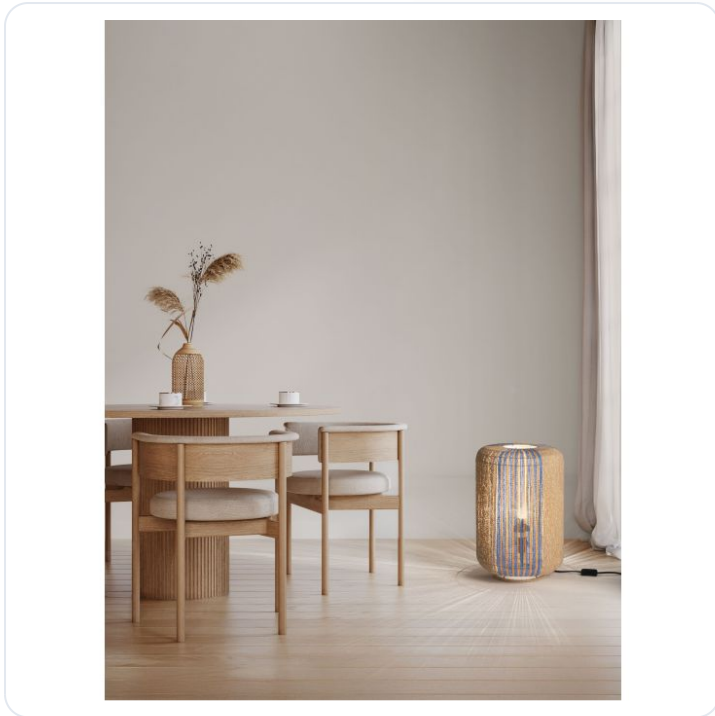

## ABBY Natural, Blue & Yellow Rope LED E27

Datablad productinformatie

ADVIESPRIJS EXCL. BTW

**€ 166,83**

PRODUCTGEGEVENS

**SKU:** 062132928

**Productpagina:**

[Bekijk product op wolfs.nl](#)

ABBY Natural, Blue & Yellow Rope LED E27

### Omschrijving

ABBY Natural, Blue & Yellow Rope LED E27 1x12Watt 100-240Volt IP20 Bulb Excluded Cable Lenght: 190 cm D:33 H:50 cm