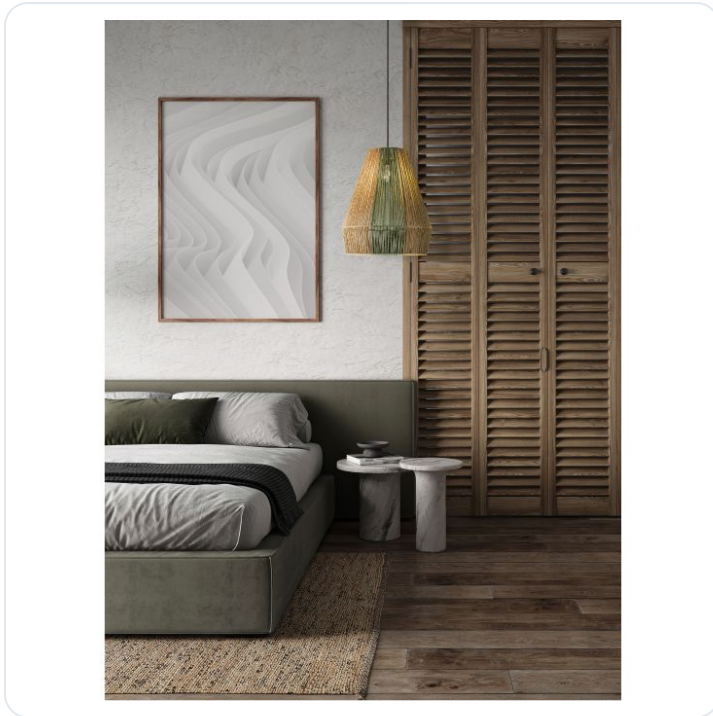

DENA Natural & Green Rope Sandy Black S

Datablad productinformatie

ADVIESPRIJS EXCL. BTW

€ 151,43

PRODUCTGEGEVENS

SKU: 062132920

Productpagina:

[Bekijk product op wolfs.nl](#)

DENA Natural & Green Rope Sandy Black S

Omschrijving

DENA Natural & Green Rope Sandy Black Steel Base LED E27 1x12Watt 100-240Volt IP20 Bulb Excluded D:39 H:260 cm

Afbeeldingen